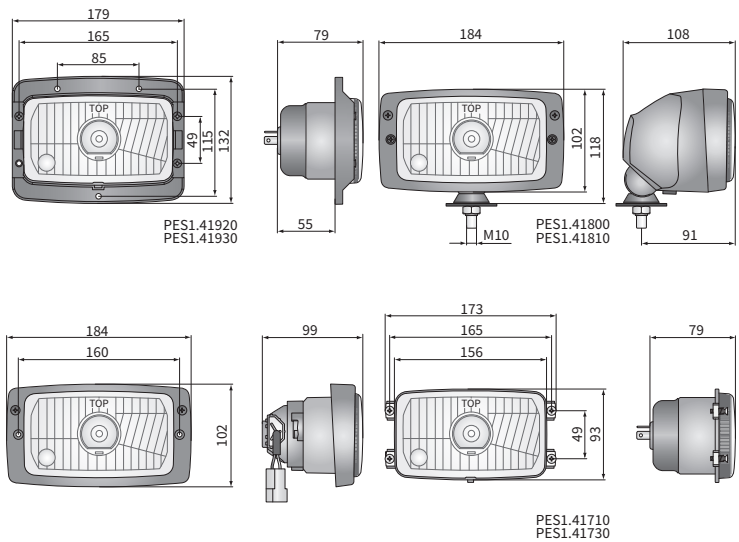

DANE TECHNICZNE / CECHY

- wymiary: 156x93x79, 184x102x79, 184x102x108
- funkcje światła: mijania, drogowe, pozycyjne
- oznaczenie funkcji: HC/R, A
- ruch: prawostronny
- liczba cechowania: 17.5
- źródło światła: H4, W5W
- moc maksymalna: 75/70W, 5W
- napięcie znamionowe: 12V-24V DC
- optyka: FF
- klasa szczelności: IP54, IP55
- materiał obudowy: tworzywo
- materiał szyby: szkło
- złącza wbudowane: -

Części zamienne:
 uszczelka żarówki głównej - nr kat. A.05820
 hermetyczna oprawka żarówki pozycyjnej - nr kat. A.26910

Zastosowanie dedykowane:

A - ciągniki:

- Zetor, Zetor Forterra, Zetor Proxima
- Ursus: 4505, 5714, 5314, 6014
- Fendt, Fendt Farmer, Fendt Favorit, Fendt Xylon
- Case IH, John Deere, Prokmar, Farmer, Farmtrac
- Pronar: MTZ 1221
- Ammann, Div, Doosan, Hamm, Hyundai

B - ciągniki:

- Zetor Modele 2002: Proxima, Forterra

WYMIARY

Nr katalogowy	Nr kat. Hella	Nr kat. Cobo	Kod homologacji	Funkcje światła			Typ	H4	Klasa szczelności		Wyposażenie				Sposoby umoc.		Strona		Zastosowanie		Opakowanie / szt.	karton
				mijania	drogowe	pozycyjne			IP54	IP55	żarówka H4 12V	żarówka H4 24V	żarówka W5W	ramka	obudowa	plyta montażowa	uszczelka żar.	oprawka żar. IP66	do wnęk	stojący		
PES1.41710	1AB 996 214-031	05.518.000	049	✓	✓	✓	✓	✓	✓	✓	✓	✓	✓	✓	✓	✓	✓	✓	✓	✓	1	
PES1.41730	1AB 996 214-051	05.508.000	049	✓	✓	✓	✓	✓	✓	✓	✓	✓	✓	✓	✓	✓	✓	✓	✓	✓	1	
PES1.41900	1AD 996 018-671	05.520.000	049	✓	✓	✓	✓	✓	✓	✓	✓	✓	✓	✓	✓	✓	✓	✓	✓	✓	1	
PES1.41901	1AB 996 214-071	05.520.000	049	✓	✓	✓	✓	✓	✓	✓	✓	✓	✓	✓	✓	✓	✓	✓	✓	✓	1	
PES1.41910	1AB 996 214-001		049	✓	✓	✓	✓	✓	✓	✓	✓	✓	✓	✓	✓	✓	✓	✓	✓	✓	1	
PES1.41911			049	✓	✓	✓	✓	✓	✓	✓	✓	✓	✓	✓	✓	✓	✓	✓	✓	✓	1	
PES1.41800	1AB 996 214-081	05.524.000	049	✓	✓	✓	✓	✓	✓	✓	✓	✓	✓	✓	✓	✓	✓	✓	✓	✓	1	
PES1.41810	1AB 996 214-011	05.526.000	049	✓	✓	✓	✓	✓	✓	✓	✓	✓	✓	✓	✓	✓	✓	✓	✓	✓	1	