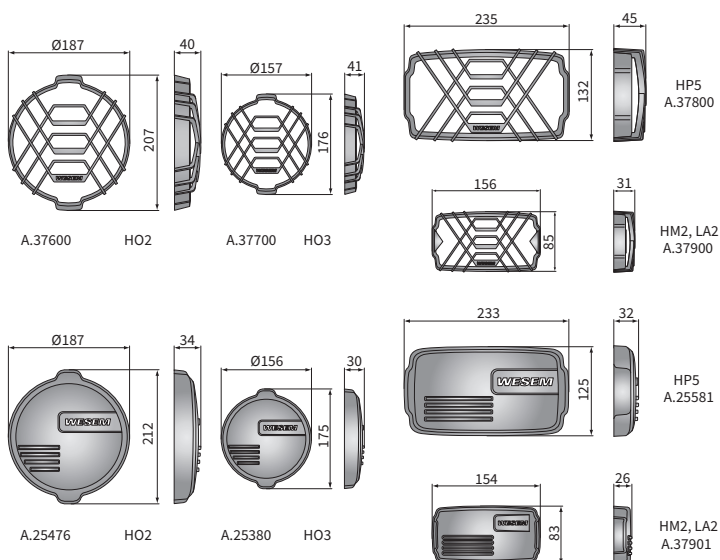

**INFORMACJE DODATKOWE**

Oslony i kratki reflektorów halogenowych chronią je przed przypadkowym rozbiciem, zwiększają trwałość oraz poprawiają ich estetykę.

Specjalne zatrzaski mocujące pozwalają na ich szybki montaż i demontaż.

**WYMIARY**

Nr katalogowy	Zastosowanie	dedykowane	Typ	Kształt		Opakowanie / szt.	woreczek	karton
				pełne	kratka			
A.37901		osłona reflektorów HM2/LA2	✓		prostokątny	1		
A.25581		osłona reflektorów HP5	✓		okrągły		1	
A.25380		osłona reflektorów HO3	✓		prostokątny		1	
A.25476		osłona reflektorów HO2	✓		okrągły		1	
A.37900		kratka reflektorów HM2/LA2		✓	prostokątny	1		
A.37800		kratka reflektorów HP5		✓	okrągły		1	
A.37700		kratka reflektorów HO3		✓	prostokątny		1	
A.37600		kratka reflektorów HO2		✓	okrągły		1	
A.08934		kratka reflektorów HP1		✓	prostokątny	1		
A.25370		osłona reflektorów LUM2	✓		okrągły	1		
A.25360		osłona reflektorów LUM1	✓		okrągły	1		