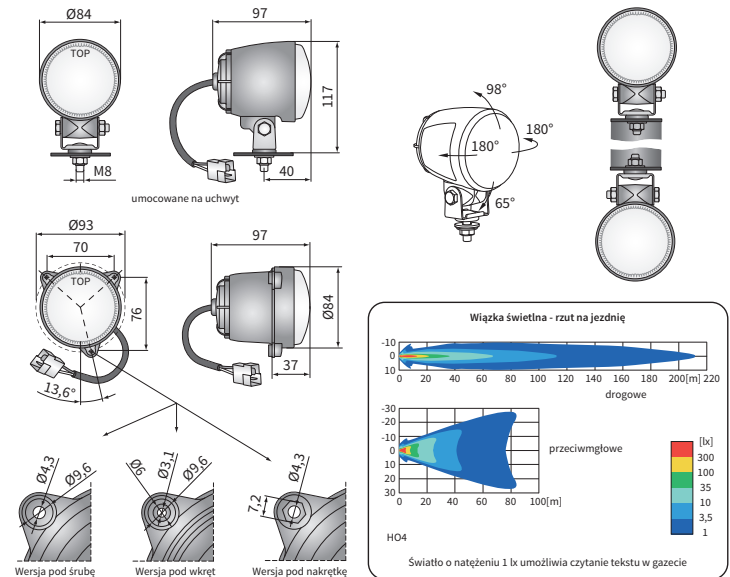

## DANE TECHNICZNE / CECHY

- wymiary:  $\phi 84 \times 97$
- funkcje światła: p\_mglowe, drogowe
- oznaczenie funkcji: B, HR
- liczba cechowania: -, 12.5
- źródło światła: H3
- moc maksymalna: 70W
- napięcie znamionowe: 12V-24V DC
- optyka: klasyczna
- klasa szczelności: IP66
- materiał obudowy: tworzywo
- kolor obudowy: czarna
- materiał szyby: szkło
- kolor szyby: bezbarwny, błękitny
- umocowanie: M8, 3 śruby, 3 nakrętki
- złącza wbudowane: AMP Faston 250, Deutch DT
- inne (opcje): opakowanie blister

Istnieje możliwość zamontowania na przewodzie wybranego złącza (na zamówienie).

- Części przydatne w montażu:
- przełącznik Deutch DT06-2S 2-pinowy - nr kat. A.07135
- przełącznik AMP SuperSeal 1,5 2-pinowy - nr kat. A.07137
- przełącznik AMP Faston 250 2-pinowy - nr kat. A.07138

## WYMIARY

Nr katalogowy	Kod homologacji	Funkcje światła		Kolor szyby		Wyposażenie			Sposoby umoc.			Uchwyt			Strona		Złącza			Opakowanie / szt.	karton
		p_mglowe	drogowe	bezbarwny	błękitny	żarówka H3 12V	żarówka H3 24V	przewód 0,2 m	do wnęk	stojący	podwieszany	M8	3 śruby	3 nakrętki	prawa	lewa	AMP Faston 250	Deutch DT	AMP SuperSeal 1,5		
HO4.41615	236	✓		✓							✓			✓	✓	✓	✓	✓	2	1	
<b>HO4.41611</b>	236	✓		✓				✓			✓			✓	✓	✓	✓	✓	2	1	
HO4.41634	236	✓		✓							✓			✓	✓	✓	✓	✓	2	1	
HO4.41631	236	✓		✓							✓			✓	✓	✓	✓	✓	2	1	
HO4.41632	236	✓		✓			✓				✓			✓	✓	✓	✓	✓	2	1	
HO4.41633	236	✓		✓				✓			✓			✓	✓	✓	✓	✓	2	1	
<b>HO4.41604</b>	040		✓	✓							✓			✓	✓	✓	✓	✓	2	1	
HO4.41609	040		✓	✓	✓		✓				✓			✓	✓	✓	✓	✓	2	1	
<b>HO4.41601</b>	040		✓	✓							✓			✓	✓	✓	✓	✓	2	1	
<b>HO4.41602</b>	040		✓	✓			✓				✓			✓	✓	✓	✓	✓	2	1	
<b>HO4.41606</b>	040		✓	✓	✓						✓			✓	✓	✓	✓	✓	2	1	
HO4.41618	040		✓	✓			✓				✓			✓	✓	✓	✓	✓	2	1	
HO4.41617	040		✓	✓				✓			✓			✓	✓	✓	✓	✓	2	1	
HO4.41621	040		✓	✓							✓			✓	✓	✓	✓	✓	2	1	
HO4.41622	040		✓	✓			✓				✓			✓	✓	✓	✓	✓	2	1	
HO4.41654	040		✓	✓			✓				✓			✓	✓	✓	✓	✓	2	1	
HO4.41652	040		✓	✓				✓			✓			✓	✓	✓	✓	✓	2	1	