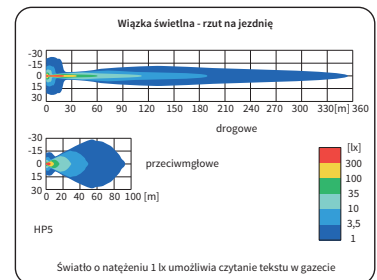

## DANE TECHNICZNE / CECHY

- wymiary: 220x123x120
- funkcje światła: p\_mglowe, drogowe, pozycyjne
- oznaczenie funkcji: B, HR, A
- liczba cechowania: -, 30
- źródło światła: H3, T4W
- moc maksymalna: 100W, 4W
- napięcie znamionowe: 12V-24V DC
- optyka: klasyczna
- klasa szczelności: IP56
- materiał obudowy: tworzywo
- kolor obudowy: czarna, chromowana
- materiał szyby: szkło
- kolor szyby: bezbarwny, błękitny
- umocowanie: M10
- złącza wbudowane: -
  - inne: kratka (opcja)
  - uchwyt wzmocniony stalą

## WYMIARY

Nr katalogowy	Kod homologacji	Funkcje światła			kolorszyby	bezbarwny	błękitny	Obudowa	czarna	chromowana	Wyposażenie	żarówka H3 12V	żarówka H3 24V	żarówka T4W	kratka	osłona pełna	przewód 0,15 m	Strona		Złącza	AMP Faston 250	Deutch DT	AMP SuperSeal 1,5	Opakowanie / szt.	karton
		p_mglowe	drogowe	pozycyjne														prawa	lewa						
HP5.22386	225	✓			✓			✓									✓		✓	✓				1	1
HP5.36387	225	✓			✓			✓				✓					✓		✓	✓				1	1
HP5.26786	225	✓			✓			✓		✓					✓		✓		✓	✓				1	1
HP5.17587	225	✓			✓			✓		✓		✓					✓		✓	✓				1	1
HP5.22486	224		✓	✓				✓									✓		✓	✓				1	1
HP5.36287	224		✓	✓				✓				✓					✓		✓	✓				1	1
HP5.22687	224		✓	✓				✓				✓					✓		✓	✓				1	1
HP5.26586	224		✓	✓				✓		✓							✓		✓	✓				1	1
HP5.17387	224		✓	✓				✓				✓					✓		✓	✓				1	1
HP5.36487	224		✓	✓				✓		✓		✓					✓		✓	✓				1	1
HP5.40786	224		✓	✓				✓									✓		✓	✓				1	1
HP5.40987	224		✓	✓				✓				✓					✓		✓	✓				1	1
HP5.40486	224		✓	✓				✓		✓							✓		✓	✓				1	1
HP5.40687	224		✓	✓				✓		✓		✓					✓		✓	✓				1	1