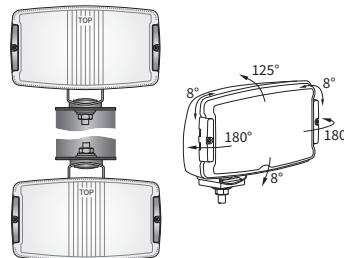

## DANE TECHNICZNE / CECHY

- wymiary: 220x123x120
- funkcje światła: p\_mglowe, drogowe, pozycyjne
- oznaczenie funkcji: B, HR, A
- liczba cechowania: -, 30
- źródło światła: H3, T4W
- moc maksymalna: 100W, 4W
- napięcie znamionowe: 12V-24V DC
- optyka: klasyczna
- klasa szczelności: IP56
- materiał obudowy: tworzywo
- kolor obudowy: czarna, chromowana
- materiał szyby: szkło
- kolor szyby: bezbarwny, błękitny
- umocowanie: M10
- złącza wbudowane: -
  - inne: kratka (opcja)
  - uchwyt wzmocniony stalą

Istnieje możliwość zamontowania na przewodzie wybranego złącza (na zamówienie).

Wyposażenie dodatkowe:

- kratka ochronna - nr kat. A.37800
- pełna osłona na szybę - nr kat. A.25581

Części zamienne:

- oprawka żarówki pozycyjnej - nr kat. A.05921

## WYMIARY

Nr katalogowy	Kod homologacji	Funkcje światła			kolorszyby	bezbarwny	błękitny	Obudowa	czarna	chromowana	Wyposażenie	żarówka H3 12V	żarówka H3 24V	żarówka T4W	kratka	osłona pełna	przewód 0,15 m	Strona		Złącza	AMP Faston 250	Deutch DT	AMP SuperSeal 1,5	Opakowanie / szt.	karton
		p_mglowe	drogowe	pozycyjne														prawa	lewa						
HP5.22386	225	✓			✓			✓									✓		✓	✓				1	1
HP5.36387	225	✓			✓			✓				✓					✓		✓	✓				1	1
HP5.26786	225	✓			✓			✓		✓					✓		✓		✓	✓				1	1
HP5.17587	225	✓			✓			✓		✓		✓					✓		✓	✓				1	1
HP5.22486	224		✓	✓				✓									✓		✓	✓				1	1
HP5.36287	224		✓	✓				✓				✓					✓		✓	✓				1	1
HP5.22687	224		✓	✓				✓				✓					✓		✓	✓				1	1
HP5.26586	224		✓	✓				✓		✓							✓		✓	✓				1	1
HP5.17387	224		✓	✓				✓				✓					✓		✓	✓				1	1
HP5.36487	224		✓	✓				✓		✓		✓					✓		✓	✓				1	1
HP5.40786	224		✓	✓				✓									✓		✓	✓				1	1
HP5.40987	224		✓	✓				✓				✓					✓		✓	✓				1	1
HP5.40486	224		✓	✓				✓		✓							✓		✓	✓				1	1
HP5.40687	224		✓	✓				✓		✓		✓					✓		✓	✓				1	1