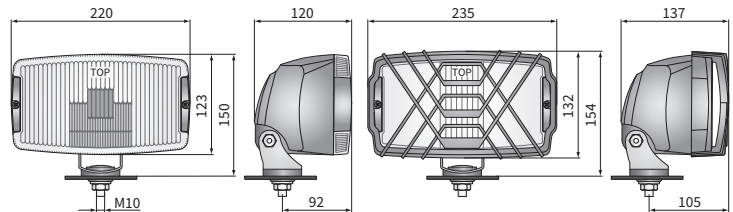

## DANE TECHNICZNE / CECHY

- wymiary: 220x123x120
- funkcje światła: p\_mglowe, drogowe, pozycyjne
- oznaczenie funkcji: B, HR, A
- liczba cechowania: -, 30
- źródło światła: H3, T4W
- moc maksymalna: 100W, 4W
- napięcie znamionowe: 12V-24V DC
- optyka: klasyczna
- klasa szczelności: IP56
- materiał obudowy: tworzywo
- kolor obudowy: czarna, chromowana
- materiał szyby: szkło
- kolor szyby: bezbarwny, błękitny
- umocowanie: M10
- złącza wbudowane: -
  - inne: kratka (opcja)
  - uchwyt wzmocniony stalą

Istnieje możliwość zamontowania na przewodzie wybranego złącza (na zamówienie).

Wyposażenie dodatkowe:

- kratka ochronna - nr kat. A.37800
- pełna osłona na szybę - nr kat. A.25581

Części zamienne:

- oprawka żarówki pozycyjnej - nr kat. A.05921

## WYMIARY

Nr katalogowy	Kod homologacji	Funkcje światła			kolorszyby	bezbarwny	błękitny	Obudowa	czarna	chromowana	Wyposażenie	żarówka H3 12V	żarówka H3 24V	żarówka T4W	kratka	osłona pełna	przewód 0,15 m	Strona		Złącza	AMP Faston 250	Deutch DT	AMP SuperSeal 1,5	Opakowanie / szt.	karton
		p_mglowe	drogowe	pozycyjne														prawa	lewa						
HP5.22386	225	✓			✓			✓									✓		✓	✓				1	1
HP5.36387	225	✓			✓			✓				✓					✓		✓	✓				1	1
HP5.26786	225	✓			✓			✓		✓					✓		✓		✓	✓				1	1
HP5.17587	225	✓			✓			✓		✓		✓					✓		✓	✓				1	1
HP5.22486	224		✓	✓				✓									✓		✓	✓				1	1
HP5.36287	224		✓	✓				✓				✓					✓		✓	✓				1	1
HP5.22687	224		✓	✓				✓				✓					✓		✓	✓				1	1
HP5.26586	224		✓	✓				✓		✓							✓		✓	✓				1	1
HP5.17387	224		✓	✓				✓				✓					✓		✓	✓				1	1
HP5.36487	224		✓	✓				✓		✓		✓					✓		✓	✓				1	1
HP5.40786	224		✓	✓				✓									✓		✓	✓				1	1
HP5.40987	224		✓	✓				✓				✓					✓		✓	✓				1	1
HP5.40486	224		✓	✓				✓		✓							✓		✓	✓				1	1
HP5.40687	224		✓	✓				✓		✓		✓					✓		✓	✓				1	1