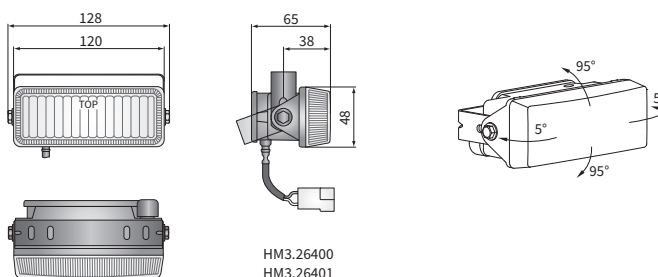

## DANE TECHNICZNE / CECHY

- wymiary: 120x48x65
- funkcje światła: p\_mgłowe
- oznaczenie funkcji: B
- liczba cechowania: -
- źródło światła: H3
- moc maksymalna: 55W
- napięcie znamionowe: 12V DC
- optyka: klasyczna
- klasa szczelności: IP66
- materiał obudowy: tworzywo
- kolor obudowy: czarna
- materiał szyby: szkło
- kolor szyby: bezbarwny
- umocowanie: widelec, 2 śruby
- złącza wbudowane: AMP Faston 250
- inne: błona półprzepuszczalna  
opakowanie blister (opcja)

## WYMIARY

HM3.26400  
HM3.26401

Nr katalogowy	Kod homologacji	Wyposażenie	żarówka H3 12V	żarówka H3 24V	przewód 0,05 m	Strona	prawa	lewa	Złącza	AMP Faston 250	Deutsch DT	AMP SuperSeal 1,5	Cap / Pin	Zastosowanie	uniwersalne	dedykowane	Opakowanie / szt.	blister	karton
HM3.26411	264	✓					✓	✓		✓			2		✓	A	2		
HM3.26405	264						✓	✓		✓			2		✓	A		1	
<b>HM3.26400</b>	264			✓			✓	✓		✓			2		✓	A	2		
<b>HM3.26406</b>	264	✓		✓			✓	✓		✓			2		✓	A		1	
<b>HM3.26401</b>	264	✓		✓			✓	✓		✓			2		✓	A	2		