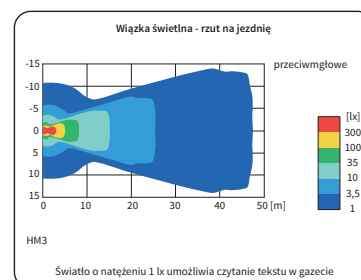

Nr katalogowy	Kod homologacji	Wyposażenie	żarówka H3 12V	żarówka H3 24V	przewód 0,05 m	Strona	prawa	lewa	Złącza	AMP Faston 250	Deutsch DT	AMP SuperSeal 1,5	Cap / Pin	Zastosowanie	uniwersalne	dedykowane	Opakowanie / szt.	blister	karton
HM3.26411	264	✓					✓	✓		✓			2		✓	A	2		
HM3.26405	264						✓	✓		✓			2		✓	A		1	
HM3.26400	264			✓			✓	✓		✓			2		✓	A	2		
HM3.26406	264	✓		✓			✓	✓		✓			2		✓	A		1	
HM3.26401	264	✓		✓			✓	✓		✓			2		✓	A	2