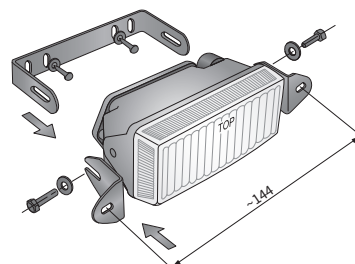

## DANE TECHNICZNE / CECHY

- wymiary: 120x48x65
- funkcje światła: p\_mgłowe
- oznaczenie funkcji: B
- liczba cechowania: -
- źródło światła: H3
- moc maksymalna: 55W
- napięcie znamionowe: 12V DC
- optyka: klasyczna
- klasa szczelności: IP66
- materiał obudowy: tworzywo
- kolor obudowy: czarna
- materiał szyby: szkło
- kolor szyby: bezbarwny
- umocowanie: widelec, 2 śruby
- złącza wbudowane: AMP Faston 250
- inne: błona półprzepuszczalna  
opakowanie blister (opcja)

## INFORMACJE DODATKOWE

Miejsca montażu: miejsca fabrycznie przystosowane, zabudowa we wnękach pojazdu.

Istnieje możliwość zamontowania na przewodzie wybranego złącza (na zamówienie).

Zastosowanie dedykowane:

## WYMIARY

HM3.26400  
HM3.26401

Nr katalogowy	Kod homologacji	Wyposażenie	żarówka H3 12V	żarówka H3 24V	przewód 0,05 m	Strona	prawa	lewa	Złącza	AMP Faston 250	Deutsch DT	AMP SuperSeal 1,5	Cap / Pin	Zastosowanie	uniwersalne	dedykowane	Opakowanie / szt.	blister	karton
HM3.26411	264	✓					✓	✓		✓			2		✓	A	2		
HM3.26405	264						✓	✓		✓			2		✓	A		1	
<b>HM3.26400</b>	264			✓			✓	✓		✓			2		✓	A	2		
<b>HM3.26406</b>	264	✓		✓			✓	✓		✓			2		✓	A		1	
<b>HM3.26401</b>	264	✓		✓			✓	✓		✓			2		✓	A	2		