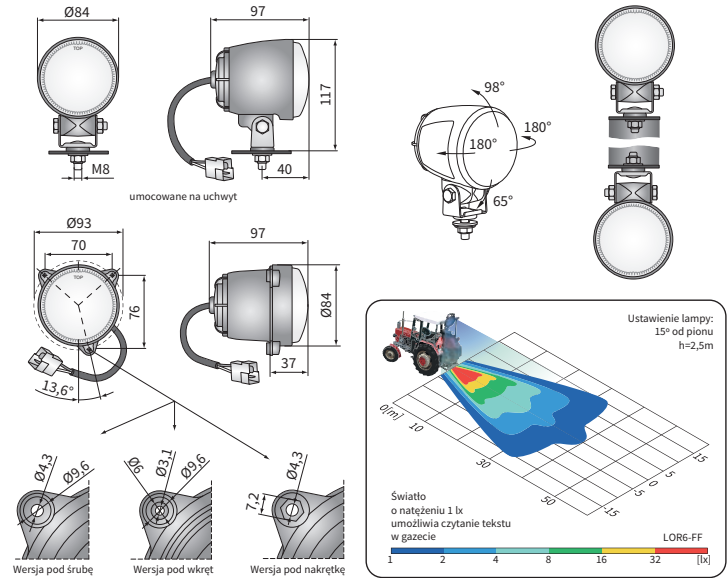

## DANE TECHNICZNE / CECHY

- wymiary:  $\phi 84 \times 97$
- źródło światła: H3
- moc maksymalna: 70W
- napięcie znamionowe: 12V-24V DC
- optyka: FF
- kąt rozsyłu światła:  $40^\circ \times 22^\circ$
- klasa szczelności: IP66, IP69K
- materiał obudowy: tworzywo
- kolor obudowy: czarna
- materiał szyby: szkło
- złącza wbudowane: AMP Faston 250, Deutsch DT

Lampy w wersji z uchwytem mogą być montowane na pojeździe jako podwieszane lub stojące.

Istnieje możliwość zamontowania na przewodzie wybranego złącza (na zamówienie).

Części przydatne w montażu:

- przełącznik AMP Faston 250 2-pinowe - nr kat. A.07138
- przełącznik AMP SuperSeal 1,5 2-pinowe - nr kat. A.07137
- przełącznik Deutsch DT06-2S 2-pinowe - nr kat. A.07135

## WYMIARY

Nr katalogowy	Nr kat. Hella	Nr kat. Cobo	Klasa szczelności		Wyposażenie	Sposoby umoc.	do wnęk stojący	podwieszany	Uchwyt	M8	3 śruby	3 wkręty	3 nakrętki	Złącza	AMP Faston 250	Deutsch DT	AMP SuperSeal 1,5	Cap / Pin	Opakowanie / szt.	karton
			IP66	IP69K																
LOR6.41557	1G0 996 176-111	05.1190.0000	✓	✓			✓	✓	✓	✓				✓				2	1	
LOR6.41558			✓	✓	✓		✓	✓	✓	✓				✓				2	1	
LOR6.41551	1G0 996 176-001		✓	✓			✓	✓	✓	✓				✓				2	1	
LOR6.41552			✓	✓	✓		✓	✓	✓	✓				✓				2	1	
LOR6.41584			✓	✓			✓	✓	✓	✓				✓				2	1	
LOR6.41553			✓	✓	✓		✓	✓	✓	✓				✓				2	1	
LOR6.41556			✓	✓			✓	✓	✓	✓				✓				2	1	
LOR6.41571	1G0 996 176-021		✓	✓			✓	✓	✓	✓				✓				2	1	
LOR6.41572			✓	✓	✓		✓	✓	✓	✓				✓				2	1	
LOR6.41561	1G0 996 176-021		✓	✓			✓	✓	✓	✓				✓				2	1	
LOR6.41562			✓	✓	✓		✓	✓	✓	✓				✓				2	1	
LOR6.41567			✓	✓			✓	✓	✓	✓				✓				2	1	
LOR6.41586			✓	✓	✓		✓	✓	✓	✓				✓				2	1	
LOR6.41585			✓	✓	✓		✓	✓	✓	✓				✓				2	1	
LOR6.41542			✓	✓	✓		✓	✓	✓	✓				✓				2	1	
LOR6.41564			✓	✓	✓		✓	✓	✓	✓		✓		✓				2	1	
LOR6.41576			✓	✓	✓		✓	✓	✓	✓			✓	✓				2	1	