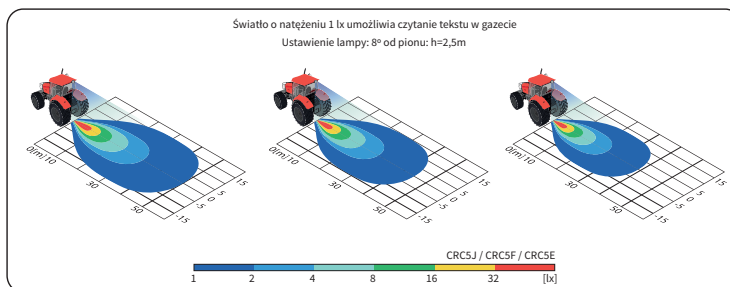

DANE TECHNICZNE / CECHY

- wymiary: $\phi 87 \times 72$
- strumień świetlny modułu LED: 2000 lm, 1500 lm, 1000 lm
- strumień świetlny lampy: 1600 lm, 1200 lm, 800 lm
- moc maksymalna: 21W, 18W, 14.5W
- napięcie znamionowe: 12V-24V DC
- dopuszczalne napięcie pracy: 10.5V-30V DC
- źródło światła: 4 x LED
- temperatura barwowa: 5700-7000K
- kąt rozsyłu światła: 58°
- klasa szczelności: IP67, IP69K
- temperatura pracy: -40°C - +80°C
- materiał obudowy: aluminium/tworzywo
- materiał szyby: tworzywo
- złącza wbudowane: AMP SuperSeal 1.5, Deutsch DT
 - inne: zabezpieczenia:
 - przed przegrzaniem
 - przed odwrotną polaryzacją

Wymagają zasilania z odpowiednią polaryzacją.

Miejsca montażu: miejsca fabrycznie przystosowane, zabudowa we wnękach pojazdu.

Istnieje możliwość zamontowania wybranego złącza dla wersji z przewodem (na zamówienie).

Części przydatne w montażu:

- przeciwwłzacje Deutsch DT06-2S 2-pinowe - nr kat. A.07135
- przeciwwłzacje AMP SuperSeal 1,5 2-pinowe - nr kat. A.07137

WYMIARY

Nr katalogowy	Strumień świetlny				Kąt rozsyłu	Klasa szczelności	Wyposażenie	Uchwyt			Złącza	Deutsch DT	AMP SuperSeal 1,5	H9-H11
	2000 lm	1500 lm	1000 lm	3 wkręty				3 śruby	4 śruby					
CRC5J.53421	✓				35°	✓								
CRC5J.53428	✓				58°	✓								
CRC5F.52020		✓				✓			✓			✓		
CRC5F.52022		✓				✓								
CRC5F.52021		✓				✓								
CRC5F.52023		✓				✓			✓			✓		
CRC5F.52024		✓				✓						✓		
CRC5F.52025		✓				✓			✓					
CRC5F.52026		✓				✓						✓		
CRC5F.52027		✓				✓			✓			✓		
CRC5F.52028			✓			✓								
CRC5E.51920			✓			✓								
CRC5E.51922			✓			✓								
CRC5E.51921			✓			✓								
CRC5E.51923			✓			✓								
CRC5E.51924			✓			✓								
CRC5E.51925			✓			✓								
CRC5E.51926			✓			✓								
CRC5E.51927			✓			✓								
CRC5E.51928			✓			✓								