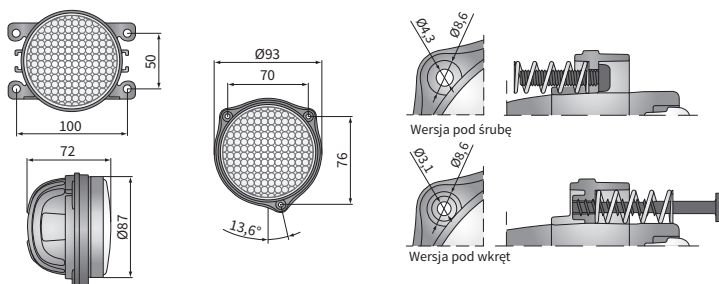

DANE TECHNICZNE / CECHY

- wymiary: $\phi 87 \times 72$
- strumień świetlny modułu LED: 2000 lm, 1500 lm, 1000 lm
- strumień świetlny lampy: 1600 lm, 1200 lm, 800 lm
- moc maksymalna: 21W, 18W, 14.5W
- napięcie znamionowe: 12V-24V DC
- dopuszczalne napięcie pracy: 10.5V-30V DC
- źródło światła: 4 x LED
- temperatura barwowa: 5700-7000K
- kąt rozsyłu światła: 58°
- klasa szczelności: IP67, IP69K
- temperatura pracy: -40°C - +80°C
- materiał obudowy: aluminium/tworzywo
- materiał szyby: tworzywo
- złącza wbudowane: AMP SuperSeal 1.5, Deutsch DT
 - inne: zabezpieczenia:
 - przed przegrzaniem
 - przed odwrotną polaryzacją

Wymagają zasilania z odpowiednią polaryzacją.

Miejsca montażu: miejsca fabrycznie przystosowane, zabudowa we wnękach pojazdu.

Istnieje możliwość zamontowania wybranego złącza dla wersji z przewodem (na zamówienie).

Części przydatne w montażu:

- przeciwwłzacje Deutsch DT06-2S 2-pinowe - nr kat. A.07135
- przeciwwłzacje AMP SuperSeal 1,5 2-pinowe - nr kat. A.07137

WYMIARY

Nr katalogowy	Strumień świetlny				Kąt rozsyłu	Klasa szczelności	Wyposażenie	Uchwyt			Złącza	Deutsch DT	AMP SuperSeal 1,5	H9-H11
	2000 lm	1500 lm	1000 lm	3 wkręty				3 śruby	4 śruby					
CRC5J.53421	✓				35°	✓								
CRC5J.53428	✓				58°	✓								
CRC5F.52020		✓				✓			✓			✓		
CRC5F.52022		✓				✓								
CRC5F.52021		✓				✓								
CRC5F.52023		✓				✓			✓			✓		
CRC5F.52024		✓				✓						✓		
CRC5F.52025		✓				✓			✓					
CRC5F.52026		✓				✓						✓		
CRC5F.52027		✓				✓			✓			✓		
CRC5F.52028			✓			✓								
CRC5E.51920			✓			✓								
CRC5E.51922			✓			✓								
CRC5E.51921			✓			✓								
CRC5E.51923			✓			✓								
CRC5E.51924			✓			✓								
CRC5E.51925			✓			✓								
CRC5E.51926			✓			✓								
CRC5E.51927			✓			✓								
CRC5E.51928			✓			✓								