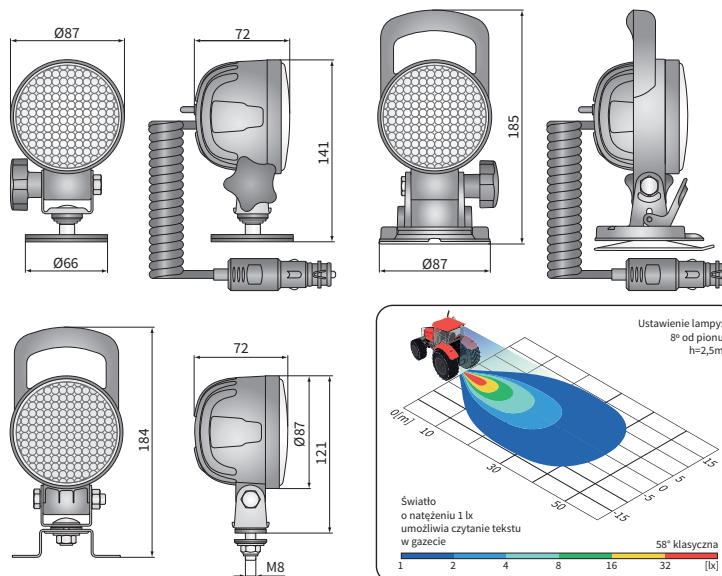

DANE TECHNICZNE / CECHY

- wymiary: $\phi 87 \times 72$
- strumień świetlny modułu LED: 2000 lm, 1500 lm, 1000 lm
- strumień świetlny lampy: 1600 lm, 1200 lm, 800 lm
- moc maksymalna: 21W, 18W, 14,5W
- napięcie znamionowe: 12V-24V DC
- dopuszczalne napięcie pracy: 10,5V-30V DC
- źródło światła: 4 x LED
- temperatura barwowa: 5700-7000K
- kąt rozsyłu światła: 58°
- klasa szczelności: IP67, IP69K, IP66
- temperatura pracy: -40°C - +80°C
- materiał obudowy: aluminium
- materiał szyby: tworzywo
- złącza wbudowane: AMP Faston 250, Deutsch DT, AMP SuperSeal 1.5
- inne: zabezpieczenia:
 - przed przegrzaniem
 - przed odwrotną polaryzacją

Wymagają zasilania z odpowiednią polaryzacją.

Miejsca montażu: jako wolnostojące na elementach nadwozia. Mogą być montowane w każdej pozycji (stojące, podwieszane, boczne).

Istnieje możliwość zamontowania wybranego złącza dla wersji z przewodem (na zamówienie).

- Części przydatne w montażu:
 - przełącznik Deutsch DT06-2S 2-pinowe - nr kat. A.07135
 - przełącznik AMP SuperSeal 1,5 2-pinowe - nr kat. A.07137
 - przełącznik AMP Faston 250 2-pinowe - nr kat. A.07138

WYMIARY

Nr katalogowy	Strumień świetlny			Klasa szczelności			Wyposażenie										Złącza		
	2000 lm	1500 lm	1000 lm	IP66	IP67	IP69K	moduł LED 12V-24V	ramię	przewód 0,15 m	przewód 0,5 m	przewód 8 m	wyłącznik	wtyczka do zapalniczki	uchwyt magn. - neodym.	uchwyt przysawkowy	etui	AMP Faston 250	Deutsch DT	AMP SuperSeal 1,5
CRC5J.53401	✓				✓	✓	✓												
CRC5J.53406	✓				✓	✓	✓										✓		
CRC5J.53414	✓				✓	✓	✓												
CRC5J.53415	✓				✓	✓	✓												
CRC5J.53453	✓				✓	✓	✓				✓	✓	✓	✓	✓				
CRC5J.53455	✓				✓	✓	✓				✓	✓	✓	✓	✓				
CRC5J.53456	✓				✓	✓	✓				✓	✓	✓	✓	✓				
CRC5J.53459	✓				✓	✓	✓				✓	✓	✓	✓	✓				
CRC5F.52001		✓			✓	✓	✓			✓									
CRC5F.52006		✓			✓	✓	✓										✓		
CRC5F.52014		✓			✓	✓	✓										✓		
CRC5F.52002		✓			✓	✓	✓		✓								✓		