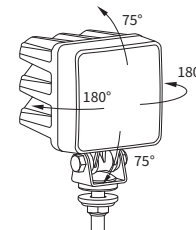

DANE TECHNICZNE / CECHY

- wymiary: 68x68x70, 68x68x49
- strumień świetlny modułu LED: 2000 lm, 1300 lm
- strumień świetlny lampy: 1600 lm, 1040 lm
- moc maksymalna: 20W, 13W
- napięcie znamionowe: 12V-24V DC
- dopuszczalne napięcie pracy: 10.5V-30V DC
- źródło światła: 2 x LED
- temperatura barwowa: 4700-5700K
- kąt rozsyłu światła: 43° x 34°, 100°
- klasa szczelności: IP67, IP69K
- temperatura pracy: -40°C - +80°C
- materiał obudowy: aluminium
- materiał szyby: tworzywo
- złącza wbudowane: Deutsch DT, AMP SuperSeal 1.5
- inne: zabezpieczenia:
 - przed przegrzaniem
 - przed odwrotną polaryzacją
- uchwyt ze stali INOX

Wymagają zasilania z odpowiednią polaryzacją.

Miejsca montażu: jako wolnostojące na elementach nadwozia. Mogą być montowane w każdej pozycji (stożące, podwieszane, boczne).

Istnieje możliwość zamontowania wybranego złącza dla wersji z przewodem (na zamówienie).

Części przydatne w montażu:
 przeciwzłaczce Deutsch DT06-2S 2-pinowe - nr kat. A.07135
 przeciwzłaczce AMP SuperSeal 1,5 2-pinowe - nr kat. A.07137

WYMIARY

Nr katalogowy	Strumień świetlny		Moc znamionowa		Kąt rozsyłu		Klasa szczelności		Uchwyt		Wyposażenie		Złącza	
	2000 lm	1300 lm	20W	13W	43° x 34°	100°	IP67	IP69K	M8	moduł LED 12V-24V	przewód 0,5 m	obudowa niska	Deutsch DT	AMP SuperSeal 1,5
CRK1G.60000	✓		✓		✓		✓	✓	✓	✓	✓			
CRK1G.60050	✓		✓		✓		✓	✓	✓	✓	✓		✓	
CRK1G.60060	✓		✓		✓		✓	✓	✓	✓	✓			✓
CRK1H.60100	✓		✓			✓	✓	✓	✓	✓	✓			
CRK1H.60150	✓		✓			✓	✓	✓	✓	✓	✓		✓	
CRK1H.60160	✓		✓			✓	✓	✓	✓	✓	✓			✓
CRK1D.59700		✓		✓	✓		✓	✓	✓	✓	✓	✓		
CRK1D.59750		✓		✓	✓		✓	✓	✓	✓	✓	✓	✓	
CRK1D.59760		✓		✓	✓		✓	✓	✓	✓	✓	✓		✓
CRK1E.59800		✓		✓		✓	✓	✓	✓	✓	✓	✓		
CRK1E.59850		✓		✓		✓	✓	✓	✓	✓	✓	✓	✓	
CRK1E.59860		✓		✓		✓	✓	✓	✓	✓	✓	✓		✓