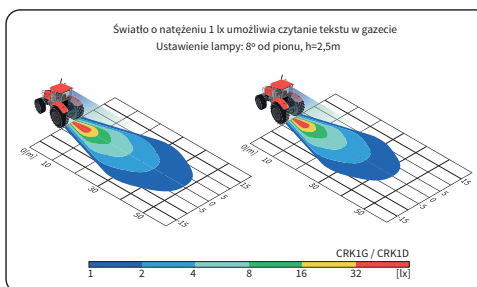

WYMIARY

Nr katalogowy	Strumień świetlny		Moc znamionowa		Kąt rozsyłu		Klasa szczelności		Uchwyt		Wyposażenie		Złącza	
	2000 lm	1300 lm	20W	13W	43° x 34°	100°	IP67	IP69K	M8	moduł LED 12V-24V	przewód 0,5 m	obudowa niska	Deutsch DT	AMP SuperSeal 1,5
CRK1G.60000	✓		✓		✓		✓	✓	✓	✓	✓			
CRK1G.60050	✓		✓		✓		✓	✓	✓	✓	✓		✓	
CRK1G.60060	✓		✓		✓		✓	✓	✓	✓	✓			✓
CRK1H.60100	✓		✓			✓	✓	✓	✓	✓	✓			
CRK1H.60150	✓		✓			✓	✓	✓	✓	✓	✓		✓	
CRK1H.60160	✓		✓			✓	✓	✓	✓	✓	✓			✓
CRK1D.59700		✓		✓	✓		✓	✓	✓	✓	✓	✓		
CRK1D.59750		✓		✓	✓		✓	✓	✓	✓	✓	✓	✓	
CRK1D.59760		✓		✓	✓		✓	✓	✓	✓	✓	✓		✓
CRK1E.59800		✓		✓		✓	✓	✓	✓	✓	✓	✓		
CRK1E.59850		✓		✓		✓	✓	✓	✓	✓	✓	✓	✓	
CRK1E.59860		✓		✓		✓	✓	✓	✓	✓	✓	✓		✓