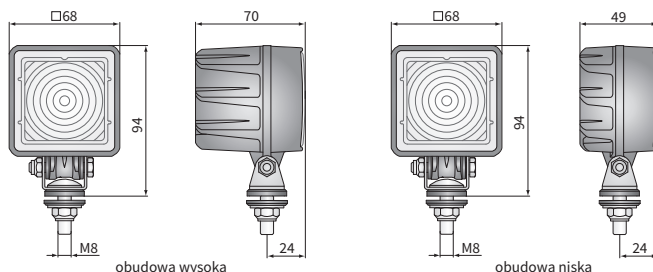

DANE TECHNICZNE / CECHY

- wymiary: 68x68x70, 68x68x49
- strumień świetlny modułu LED: 2000 lm, 1300 lm
- strumień świetlny lampy: 1600 lm, 1040 lm
- moc maksymalna: 20W, 13W
- napięcie znamionowe: 12V-24V DC
- dopuszczalne napięcie pracy: 10.5V-30V DC
- źródło światła: 2 x LED
- temperatura barwowa: 4700-5700K
- kąt rozsyłu światła: 43° x 34°, 100°
- klasa szczelności: IP67, IP69K
- temperatura pracy: -40°C - +80°C
- materiał obudowy: aluminium
- materiał szyby: tworzywo
- złącza wbudowane: Deutsch DT, AMP SuperSeal 1.5
- inne: zabezpieczenia:
 - przed przegrzaniem
 - przed odwrotną polaryzacją
- uchwyt ze stali INOX

Wymagają zasilania z odpowiednią polaryzacją.

Miejsca montażu: jako wolnostojące na elementach nadwozia. Mogą być montowane w każdej pozycji (stożące, podwieszane, boczne).

Istnieje możliwość zamontowania wybranego złącza dla wersji z przewodem (na zamówienie).

Części przydatne w montażu:
 przeciwzłaczce Deutsch DT06-2S 2-pinowe - nr kat. A.07135
 przeciwzłaczce AMP SuperSeal 1,5 2-pinowe - nr kat. A.07137

WYMIARY

Nr katalogowy	Strumień świetlny		Moc znamionowa		Kąt rozsyłu		Klasa szczelności		Uchwyt		Wyposażenie		Złącza	
	2000 lm	1300 lm	20W	13W	43° x 34°	100°	IP67	IP69K	M8	moduł LED 12V-24V	przewód 0,5 m	obudowa niska	Deutsch DT	AMP SuperSeal 1,5
CRK1G.60000	✓		✓		✓		✓	✓	✓	✓	✓			
CRK1G.60050	✓		✓		✓		✓	✓	✓	✓	✓		✓	
CRK1G.60060	✓		✓		✓		✓	✓	✓	✓	✓			✓
CRK1H.60100	✓		✓			✓	✓	✓	✓	✓	✓			
CRK1H.60150	✓		✓			✓	✓	✓	✓	✓	✓		✓	
CRK1H.60160	✓		✓			✓	✓	✓	✓	✓	✓			✓
CRK1D.59700		✓		✓	✓		✓	✓	✓	✓	✓	✓		
CRK1D.59750		✓		✓	✓		✓	✓	✓	✓	✓	✓	✓	
CRK1D.59760		✓		✓	✓		✓	✓	✓	✓	✓	✓		✓
CRK1E.59800		✓		✓		✓	✓	✓	✓	✓	✓	✓		
CRK1E.59850		✓		✓		✓	✓	✓	✓	✓	✓	✓	✓	
CRK1E.59860		✓		✓		✓	✓	✓	✓	✓	✓	✓		✓