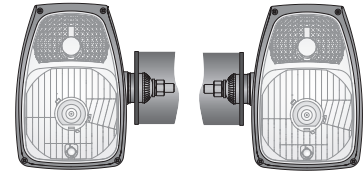

DANE TECHNICZNE / CECHY

- wymiary: 225x150x120
- funkcje światła: mijania, drogowe, pozycyjne, kierunku jazdy
- oznaczenie funkcji: HC/R, A, 5, 1b
- ruch: lewostronny
- liczba cechowania: 12.5
- źródło światła: H4, W5W, PY21
- moc maksymalna: 75/70W, 5W, 21W
- napięcie znamionowe: 12V-24V DC
- optyka: FF
- klasa szczelności: IP66
- materiał obudowy: tworzywo
- materiał szyby: szkło
- złącza wbudowane: Deutsch DT

INFORMACJE DODATKOWE

Części przydatne w montażu:
przeciwwłzaczę Deutsch DT06-6S 6-pinowe - nr kat. A.07131

Odpowiedniki Hella:
A - 1LE 996 174-311, B - 1LE 996 174-321
C - 1LE 996 174-417, D - 1LE 996 174-427
Odpowiedniki Cobo:
E - 05.1065.0000, F - 05.1066.0000

Zastosowanie dedykowane:
H - ładowarki teleskopowe Manitou Maniscopic:
MT: 625T, 732, 835, 1135, 1335, 1440, 1840
MLT: 625, 634, 629, 735, 840, 845, 1035
MHT: 780, 790, 860, 1490, 10120, 10130, 10180, 10225
J - ładowarki teleskopowe Caterpillar:
TH306D, TH336C, TH337C, TH3510D, TH406C, TH407C,
TH414C, TH417C, TH514C, TH255C, TH414C GC, TH417C GC

WYMIARY

Przeciwwłzaczę (opcja) Deutsch DT 6-pin

- 1 - przewody
- 2 - styki rurkowe
- 3 - korek zaściępiający
- 4 - uszczelka
- 5 - obudowa
- 6 - klin

A.07131

RGV1D.55231

RGV1D.55230

Nr katalogowy	Kod homologacji	Opcje dodatkowe	kierunkowskaz boczny	Wyposażenie	żarówka H4 12V	żarówka H4 24V	żarówka PY21W	żarówka W5W	obudowa-dolne moc.	obudowa-boczne moc.	złącze DT06-6S	Złącza	Deutsch DT	konfigur. styków	Strona	prawa	lewa	Odpowiedniki	Hella	Cobo	Zastosowanie	decykowane	
RGV1D.55210	105	✓	✓									✓	1										
RGV1D.55211	105	✓	✓		✓		✓	✓				✓	1							B			
RGV1D.55213	105	✓	✓		✓		✓	✓				✓	4										
RGV1D.55212	105	✓	✓		✓	✓	✓	✓				✓	1							D		H/J	
RGV1D.55200	105	✓	✓						✓			✓	1							F			