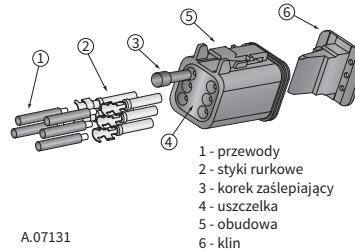

DANE TECHNICZNE / CECHY

- wymiary: 225x150x120
- funkcje światła: mijania, drogowe, pozycyjne, kierunku jazdy
- oznaczenie funkcji: HC/R, A, 5, 1b
- ruch: lewostronny
- liczba cechowania: 12.5
- źródło światła: H4, W5W, PY21
- moc maksymalna: 75/70W, 5W, 21W
- napięcie znamionowe: 12V-24V DC
- optyka: FF
- klasa szczelności: IP66
- materiał obudowy: tworzywo
- materiał szyby: szkło
- złącza wbudowane: Deutsch DT

INFORMACJE DODATKOWE

Części przydatne w montażu:
przeciwwłzaczę Deutsch DT06-6S 6-pinowe - nr kat. A.07131

Odpowiedniki Hella:
A - 1LE 996 174-311, B - 1LE 996 174-321
C - 1LE 996 174-417, D - 1LE 996 174-427
Odpowiedniki Cobo:
E - 05.1065.0000, F - 05.1066.0000

Zastosowanie dedykowane:
H - ładowarki teleskopowe Manitou Maniscopic:
MT: 625T, 732, 835, 1135, 1335, 1440, 1840
MLT: 625, 634, 629, 735, 840, 845, 1035
MHT: 780, 790, 860, 1490, 10120, 10130, 10180, 10225
J - ładowarki teleskopowe Caterpillar:
TH306D, TH336C, TH337C, TH3510D, TH406C, TH407C,
TH414C, TH417C, TH514C, TH255C, TH414C GC, TH417C GC

WYMIARY

Przeciwwłzaczę (opcja) Deutsch DT 6-pin

- 1 - przewody
- 2 - styki rurkowe
- 3 - korek zaściępiający
- 4 - uszczelka
- 5 - obudowa
- 6 - klin

A.07131

RGV1D.55231

RGV1D.55230

Nr katalogowy	Kod homologacji	Opcje dodatkowe	kierunkowskaz boczny	Wyposażenie	żarówka H4 12V	żarówka H4 24V	żarówka PY21W	żarówka W5W	obudowa-dolne moc.	obudowa-boczne moc.	złącze DT06-6S	Złącza	Deutsch DT	konfigur. styków	Strona	prawa	lewa	Odpowiedniki	Hella	Cobo	Zastosowanie	decykowane	
RGV1D.55210	105	✓	✓									✓	1										
RGV1D.55211	105	✓	✓		✓		✓	✓				✓	1							B			
RGV1D.55213	105	✓	✓		✓		✓	✓				✓	4										
RGV1D.55212	105	✓	✓		✓	✓	✓	✓				✓	1							D		H/J	
RGV1D.55200	105	✓	✓						✓			✓	1							F			