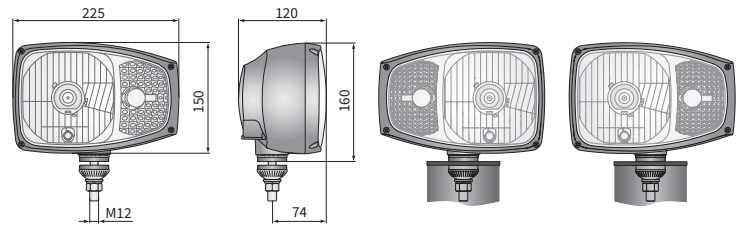

WYMIARY

Przeciwwłzaczę (opcja) Deutsch DT 6-pin