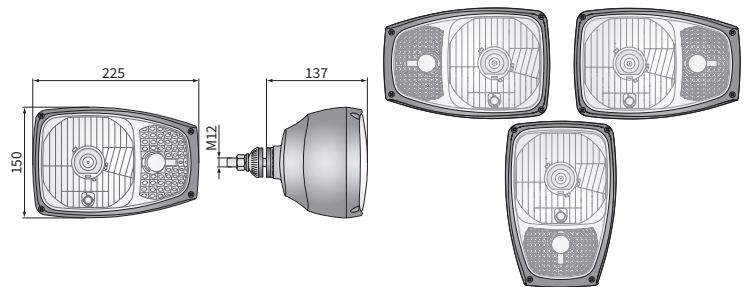

WYMIARY

Konfiguracja styków

- A. Masa
- B. Światło mijania
- C. Światło drogowe
- D. Światło pozycyjne
- E. Kierunkowskaz
- F. Wolny
- G. Masa światła mijania i drogowego
- H. Masa światła pozycyjnego i kierunku jazdy