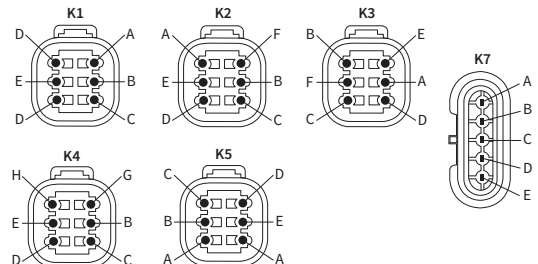

DANE TECHNICZNE / CECHY

- wymiary: 225x150x137
- funkcje światła: mijania, drogowe, pozycyjne, kierunku jazdy
- oznaczenie funkcji: HC/R, A, 5, 1b
- ruch: lewostronny
- liczba cechowania: 12.5
- źródło światła: H4, W5W, PY21
- moc maksymalna: 75/70W, 5W, 21W
- napięcie znamionowe: 12V-24V DC
- optyka: FF
- klasa szczelności: IP66
- materiał obudowy: tworzywo
- materiał szyby: szkło
- złącza wbudowane: Deutsch DT, AMP SuperSeal 1.5

Zastosowanie dedykowane:

- A - ładowarki JCB:
 - serie: TM300, 400
 - Agri serie: TM220, TM310, 406 do 457
 - teleskopowe serie: TM180, TM220, TM310, 515 do 560
 - teleskopowe Agri (Loadall) serie: 515 do 560
 - koparko-ładowarka: 5CX
- B - pojazdy JCB:
 - koparko-ładowarki serie: 1CX do 4CX
 - terenowe wózki widtowe serie: 926 do 940
 - ładowarki teleskopowe Agri (Loadall) serie: 524-50, 527-55

WYMIARY

Konfiguracja styków

- A. Masa
- B. Światło mijania
- C. Światło drogowe
- D. Światło pozycyjne
- E. Kierunkowskaz
- F. Wolny
- G. Masa światła mijania i drogowego
- H. Masa światła pozycyjnego i kierunku jazdy

Nr katalogowy	Kod homologacji	Opcje dodatkowe	kierunkowskaz boczny	Wyposażenie	żarówka H4 12V	żarówka H4 24V	żarówka PY21W	żarówka W5W	złącze DT06-6S	Złącza	Deutsch DT	AMP SuperSeal 1.5	konfigur. styków	Strona	prawa	lewa	Odpowiedniki	Hella	Cobo	Zastosowanie dedykowane
RGV1C.55110	105	✓	✓								✓	1	1		✓				G	A
RGV1C.55111	105	✓	✓								✓	1	1		✓					
RGV1C.55114	105	✓	✓	✓							✓	2	2		✓					
RGV1C.55117	105	✓	✓	✓							✓	3	3		✓					
RGV1C.55112	105	✓	✓		✓						✓	1	1		✓					
RGV1C.55116	105	✓	✓		✓						✓	3	3		✓					
RGV1C.55100	105	✓	✓								✓	1	1		✓			K		A
RGV1C.55101	105	✓	✓	✓							✓	1	1		✓					
RGV1C.55104	105	✓	✓	✓							✓	2	2		✓					
RGV1C.55107	105	✓	✓	✓							✓	3	3		✓					
RGV1C.55102	105	✓	✓		✓						✓	1	1		✓					
RGV1C.55106	105	✓	✓		✓						✓	3	3		✓					
RGV1C.55120	105	✓	✓								✓	1	1		✓			L		B
RGV1C.55121	105	✓	✓	✓							✓	1	1		✓					