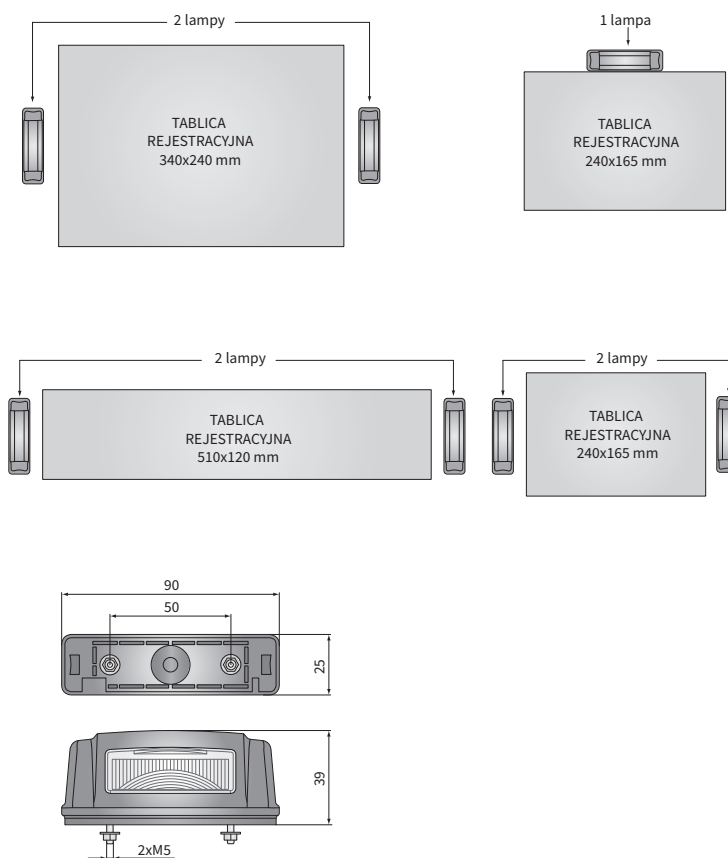

## DANE TECHNICZNE / CECHY

- wymiary: 90x39x25
- funkcje światła: oświetlenia tabl. rej.
- oznaczenie funkcji: L
- ruch: prawostronny / lewostronny
- źródło światła: C5W
- moc maksymalna: 5W
- napięcie znamionowe: 12V-24V DC
- optyka: klasyczna
- klasa szczelności: IP54
- umocowanie: 2xM5
- materiał obudowy: tworzywo
- kolor obudowy: czarna
- materiał szyby: tworzywo
- złącza wbudowane: -

## INFORMACJE DODATKOWE

Służą do oświetlania tablic rejestracyjnych kwadratowych lub prostokątnych.

Budowa lampy umożliwia bardzo łatwą wymianę żarówki.

## WYMIARY

Nr katalogowy	Nr kat. Hella	Kod homologacji	Wyposażenie		Strona		Zastosowanie		Opakowanie / szt.	
			żarówka C5W 12V-5W	żarówka C5W 24V-5W	prawa	lewa	uniwersalne			
<b>LSP1.48500</b>	2KA 006 896-001	078			✓	✓	✓			1
<b>LSP1.48510</b>		078	✓		✓	✓	✓			1
<b>LSP1.48520</b>		078		✓	✓	✓	✓			1