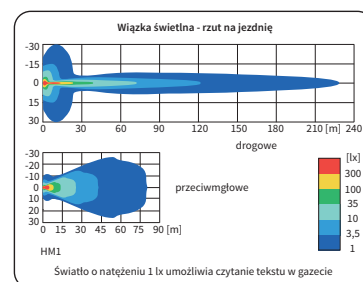

DANE TECHNICZNE / CECHY

- wymiary: 138x78x60
- funkcje światła: p_mgłowe, drogowe
- oznaczenie funkcji: B, HR
- liczba cechowania: -, 12,5
- źródło światła: H3
- moc maksymalna: 70W
- napięcie znamionowe: 12V-24V DC
- optyka: klasyczna
- klasa szczelności: IP54
- materiał obudowy: tworzywo
- kolor obudowy: czarna
- materiał szyby: szkło
- kolor szyby: bezbarwny, żółty
- umocowanie: M8
- złącza wbudowane: -
- inne (opcje): opakowanie blister

INFORMACJE DODATKOWE

Miejsca montażu: miejsca fabrycznie przystosowane, zabudowa we wnękach pojazdu, jako wolnostojące na elementach nadwozia. Mogą być montowane jako podwieszane lub stojące.

Produkty typu HM1 zostały zastąpione reflektorami typu HM2 charakteryzującymi się wyższą klasą szczelności.

Istnieje możliwość zamontowania na przewodzie wybranego złącza (na zamówienie).

Części przydatne w montażu:
przeciwzłącze AMP SuperSeal 1,5 2-pinowe - nr kat. A.07137
przeciwzłącze Deutsch DT06-2S 2-pinowe - nr kat. A.07135

WYMIARY

Nr katalogowy	Kod homologacji	Funkcje światła					Wyposażenie	Złącza	Opakowanie / szt.	karton	blister
		p_mgłowe	drogowe	Kolor szyby	bezbarwny	żółty					
HM1.07229	072	✓			✓		żarówka H3 12V			1	
HM1.08031	072	✓			✓		żarówka H3 24V				2
HM1.28631	072	✓			✓		osłona pełna				2
HM1.08432	072	✓			✓		przewód 0,15 m				2
HM1.07429	072	✓				✓				1	
HM1.08231	072	✓				✓					2
HM1.07329	073		✓		✓					1	
HM1.08131	073		✓		✓						2
HM1.21831	073		✓		✓						2
HM1.07730	073		✓		✓		✓			1	
HM1.08532	073		✓		✓		✓				2
HM1.07529	073		✓			✓				1	
HM1.08331	073		✓			✓					2
HM1.08732	073		✓			✓	✓				2