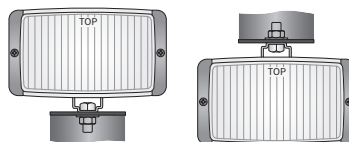

DANE TECHNICZNE / CECHY

- wymiary: 138x78x60
- funkcje światła: p_mgłowe, drogowe
- oznaczenie funkcji: B, HR
- liczba cechowania: -, 12,5
- źródło światła: H3
- moc maksymalna: 70W
- napięcie znamionowe: 12V-24V DC
- optyka: klasyczna
- klasa szczelności: IP54
- materiał obudowy: tworzywo
- kolor obudowy: czarna
- materiał szyby: szkło
- kolor szyby: bezbarwny, żółty
- umocowanie: M8
- złącza wbudowane: -
- inne (opcje): opakowanie blister

INFORMACJE DODATKOWE

Miejsca montażu: miejsca fabrycznie przystosowane, zabudowa we wnękach pojazdu, jako wolnostojące na elementach nadwozia. Mogą być montowane jako podwieszane lub stojące.

Produkty typu HM1 zostały zastąpione reflektorami typu HM2 charakteryzującymi się wyższą klasą szczelności.

Istnieje możliwość zamontowania na przewodzie wybranego złącza (na zamówienie).

Części przydatne w montażu:
przeciwzłącze AMP SuperSeal 1,5 2-pinowe - nr kat. A.07137
przeciwzłącze Deutsch DT06-2S 2-pinowe - nr kat. A.07135

WYMIARY

Nr katalogowy	Kod homologacji	Funkcje światła					Wyposażenie	Złącza	Opakowanie / szt.	karton	blister
		p_mgłowe	drogowe	Kolor szyby	bezbarwny	żółty					
HM1.07229	072	✓			✓		żarówka H3 12V			1	
HM1.08031	072	✓			✓		żarówka H3 24V				2
HM1.28631	072	✓			✓		osłona pełna				2
HM1.08432	072	✓			✓		przewód 0,15 m				2
HM1.07429	072	✓				✓				1	
HM1.08231	072	✓				✓					2
HM1.07329	073		✓		✓					1	
HM1.08131	073		✓		✓						2
HM1.21831	073		✓		✓						2
HM1.07730	073		✓		✓		✓			1	
HM1.08532	073		✓		✓		✓				2
HM1.07529	073		✓			✓				1	
HM1.08331	073		✓			✓					2
HM1.08732	073		✓			✓	✓				2