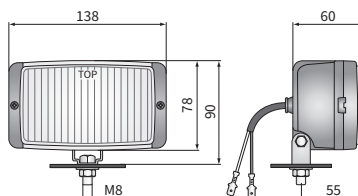

DANE TECHNICZNE / CECHY

- wymiary: 138x78x60
- funkcje światła: p_mgłowe, drogowe
- oznaczenie funkcji: B, HR
- liczba cechowania: -, 12,5
- źródło światła: H3
- moc maksymalna: 70W
- napięcie znamionowe: 12V-24V DC
- optyka: klasyczna
- klasa szczelności: IP54
- materiał obudowy: tworzywo
- kolor obudowy: czarna
- materiał szyby: szkło
- kolor szyby: bezbarwny, żółty
- umocowanie: M8
- złącza wbudowane: -
- inne (opcje): opakowanie blister

INFORMACJE DODATKOWE

Miejsca montażu: miejsca fabrycznie przystosowane, zabudowa we wnękach pojazdu, jako wolnostojące na elementach nadwozia. Mogą być montowane jako podwieszane lub stojące.

Produkty typu HM1 zostały zastąpione reflektorami typu HM2 charakteryzującymi się wyższą klasą szczelności.

Istnieje możliwość zamontowania na przewodzie wybranego złącza (na zamówienie).

Części przydatne w montażu:
przeciwzłącze AMP SuperSeal 1,5 2-pinowe - nr kat. A.07137
przeciwzłącze Deutsch DT06-2S 2-pinowe - nr kat. A.07135

WYMIARY

Nr katalogowy	Kod homologacji	Funkcje światła					Wyposażenie	Złącza	Opakowanie / szt.	karton	blister
		p_mgłowe	drogowe	Kolor szyby	bezbarwny	żółty					
HM1.07229	072	✓			✓		żarówka H3 12V			1	
HM1.08031	072	✓			✓		żarówka H3 24V				2
HM1.28631	072	✓			✓		osłona pełna				2
HM1.08432	072	✓			✓		przewód 0,15 m				2
HM1.07429	072	✓				✓				1	
HM1.08231	072	✓				✓					2
HM1.07329	073		✓		✓					1	
HM1.08131	073		✓		✓						2
HM1.21831	073		✓		✓						2
HM1.07730	073		✓		✓		✓			1	
HM1.08532	073		✓		✓		✓				2
HM1.07529	073		✓			✓				1	
HM1.08331	073		✓			✓					2
HM1.08732	073		✓			✓	✓				2