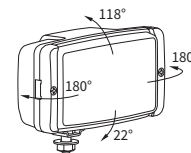

DANE TECHNICZNE / CECHY

- wymiary: 138x78x60
- funkcje światła: p_mgłowe, drogowe
- oznaczenie funkcji: B, HR
- liczba cechowania: -, 12,5
- źródło światła: H3
- moc maksymalna: 70W
- napięcie znamionowe: 12V-24V DC
- optyka: klasyczna
- klasa szczelności: IP54
- materiał obudowy: tworzywo
- kolor obudowy: czarna
- materiał szyby: szkło
- kolor szyby: bezbarwny, żółty
- umocowanie: M8
- złącza wbudowane: -
- inne (opcje): opakowanie blister

INFORMACJE DODATKOWE

Miejsca montażu: miejsca fabrycznie przystosowane, zabudowa we wnękach pojazdu, jako wolnostojące na elementach nadwozia. Mogą być montowane jako podwieszane lub stojące.

Produkty typu HM1 zostały zastąpione reflektorami typu HM2 charakteryzującymi się wyższą klasą szczelności.

Istnieje możliwość zamontowania na przewodzie wybranego złącza (na zamówienie).

Części przydatne w montażu:
przeciwzłącze AMP SuperSeal 1,5 2-pinowe - nr kat. A.07137
przeciwzłącze Deutsch DT06-2S 2-pinowe - nr kat. A.07135

WYMIARY

Nr katalogowy	Kod homologacji	Funkcje światła					Wyposażenie	Złącza	Opakowanie / szt.	karton	blister
		p_mgłowe	drogowe	Kolor szyby	bezbarwny	żółty					
HM1.07229	072	✓			✓		żarówka H3 12V			1	
HM1.08031	072	✓			✓		żarówka H3 24V				2
HM1.28631	072	✓			✓		osłona pełna				2
HM1.08432	072	✓			✓		przewód 0,15 m				2
HM1.07429	072	✓				✓				1	
HM1.08231	072	✓				✓					2
HM1.07329	073		✓		✓					1	
HM1.08131	073		✓		✓						2
HM1.21831	073		✓		✓						2
HM1.07730	073		✓		✓		✓			1	
HM1.08532	073		✓		✓		✓				2
HM1.07529	073		✓			✓				1	
HM1.08331	073		✓			✓					2
HM1.08732	073		✓			✓	✓				2